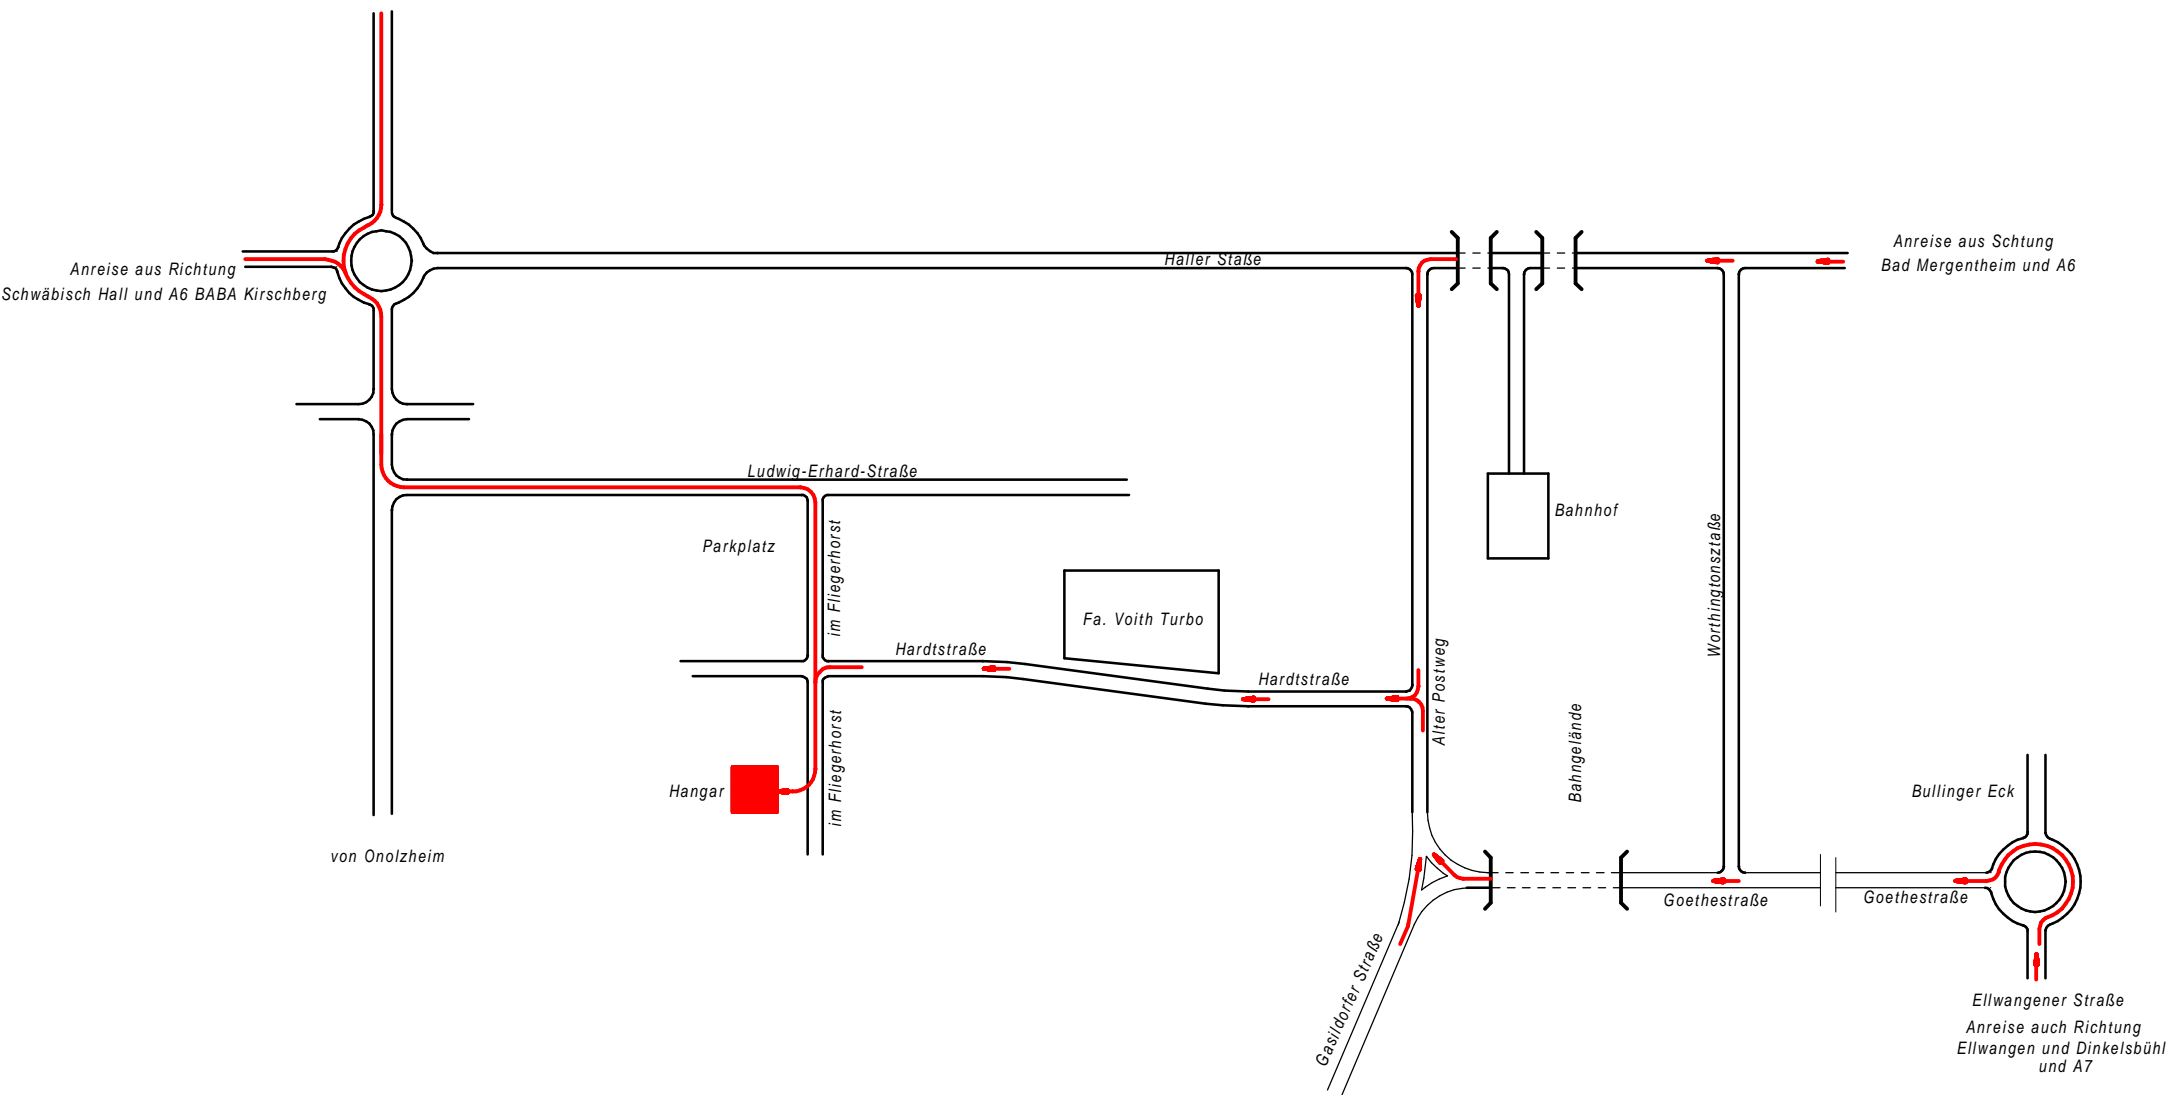

Anreise aus Richtung  
A6 BABA Crailsheim-Satteldorf  
und Bad Mergentheim

Anreise aus Richtung  
Schwäbisch Hall und A6 BABA Kirschberg

Anreise aus Richtung  
Bad Mergentheim und A6

Parkplatz

Fa. Voith Turbo

Bahnhof

Hangar

Bahngelände

Bullinger Eck

Ellwanger Straße  
Anreise auch Richtung  
Ellwangen und Dinkelsbühl  
und A7

von Onolzheim

im Filegerhorst

Alter Postweg

Worthingtonstraße

Gasidorfer Straße

Haller Straße

Ludwig-Erhard-Straße

Hardtstraße

Hardtstraße

Alter Postweg

Goethestraße

Goethestraße